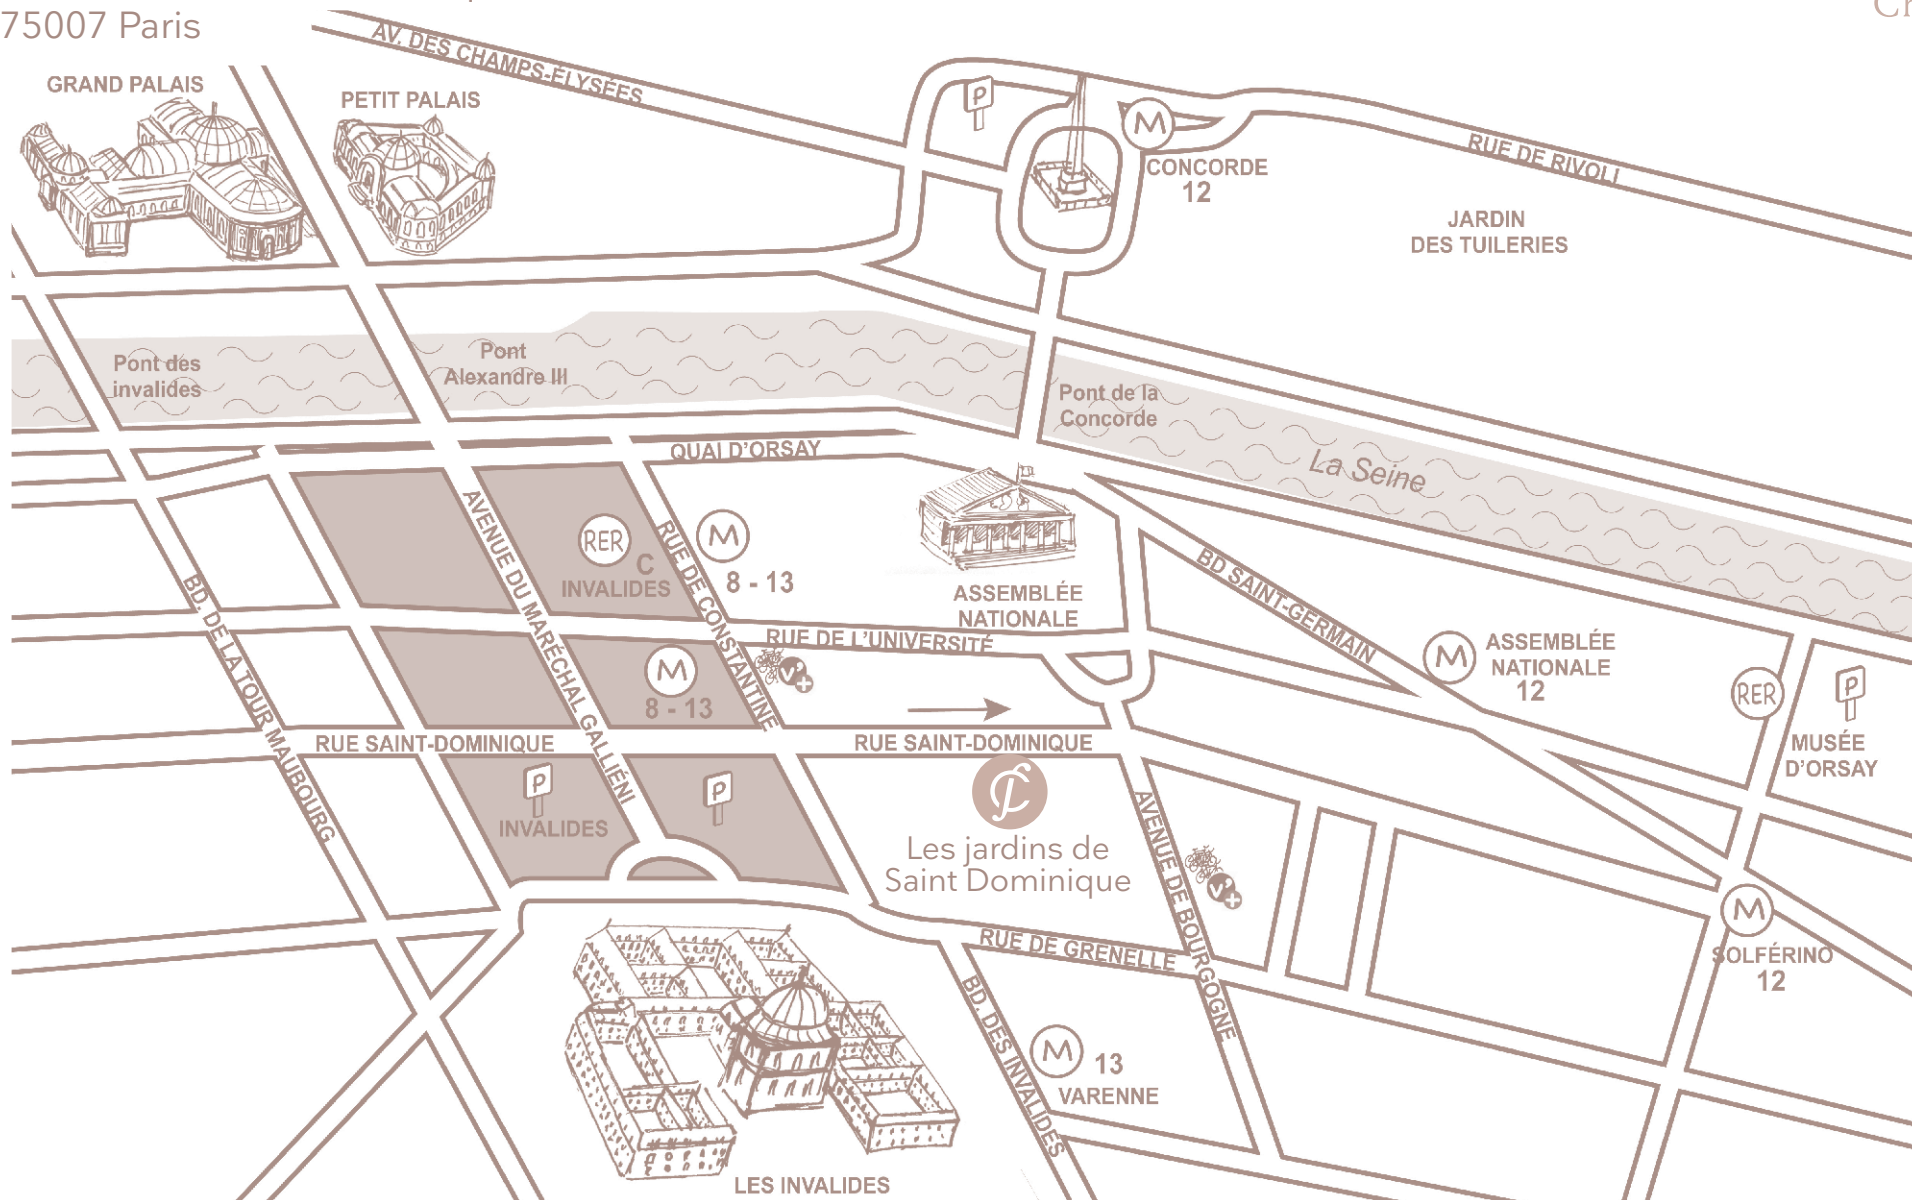

Châteauform' City

Les jardins de Saint Dominique

49-51 rue de Saint-Dominique

75007 Paris

Contact : 01 79 97 93 60 - h.saintdo@chateauform.com - www.chateauform.com